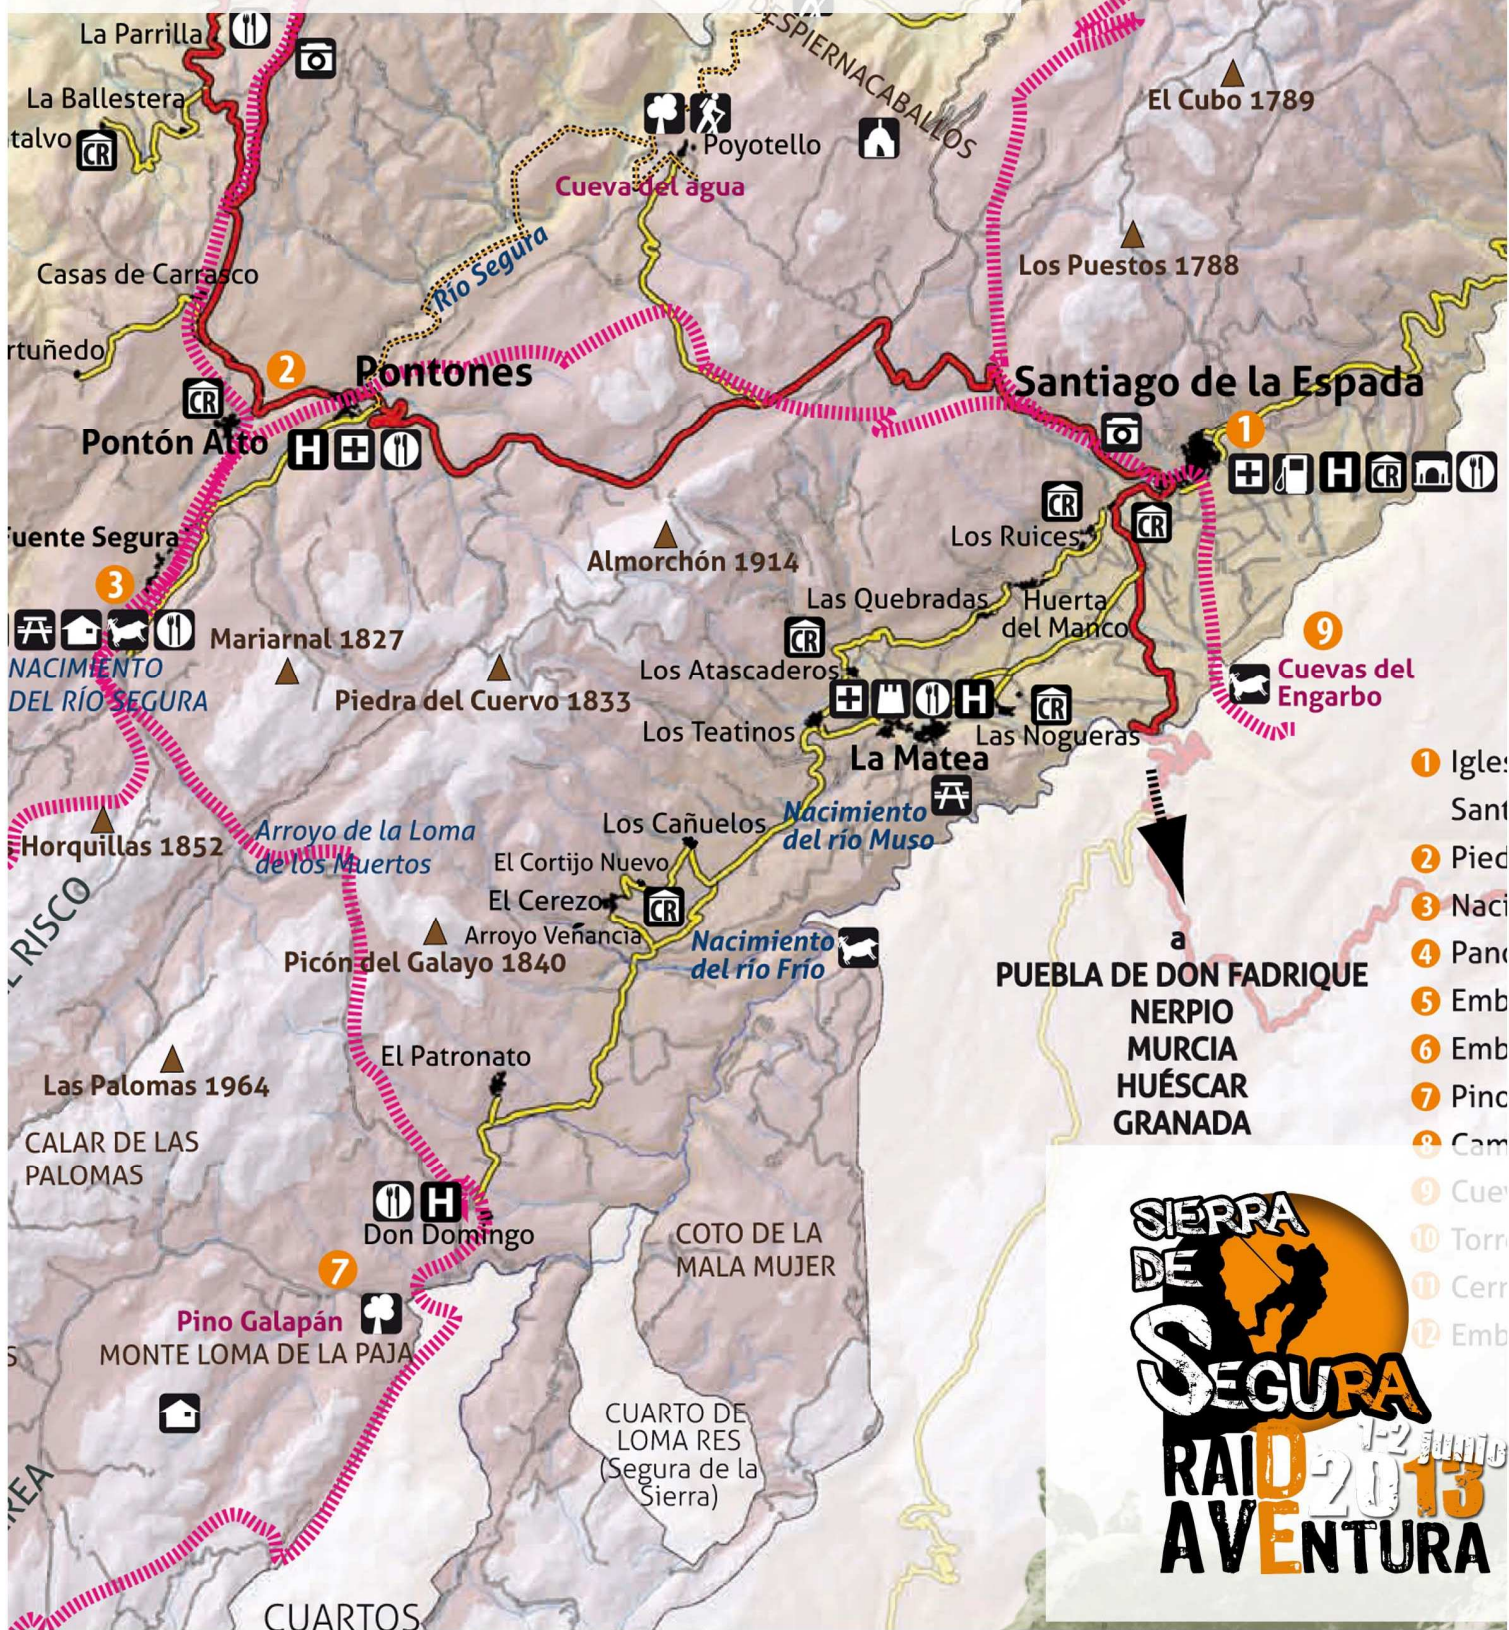

www.hotelescobar.com

anaescobar1963@hotmail.com

Localización: LA TOBA

APARTAMENTOS CASA INOCENTE

Tlfno. 953433728

www.casainocente.com

info@casainocente.com

Localización: LAS NOGUERAS

www.rutadelsegura.com

rutadelsegura@gmail.com

Localización: SANTIAGO DE LA ESPADA

APARTAMENTOS RAMON ARRIBAS

Tlfno. 953438072

informacion@hotelsan-francisco.com

HOTEL SAN FRANCISCO

Tlfno. 953438072

informacion@hotelsan-francisco.com

www.hotelsan-francisco.com

PENSION AVENIDA

Tlfno. 953438288

PUENTE DE GÉNAVE
BEAS DE SEGURA

SITUACION GRAFICA DE LOCALIZACION DE ALOJAMIENTOS RECOMENDADOS

SIERRA DE SEGURA
RAID 2013 AVENTURA
1-2 JUNIO